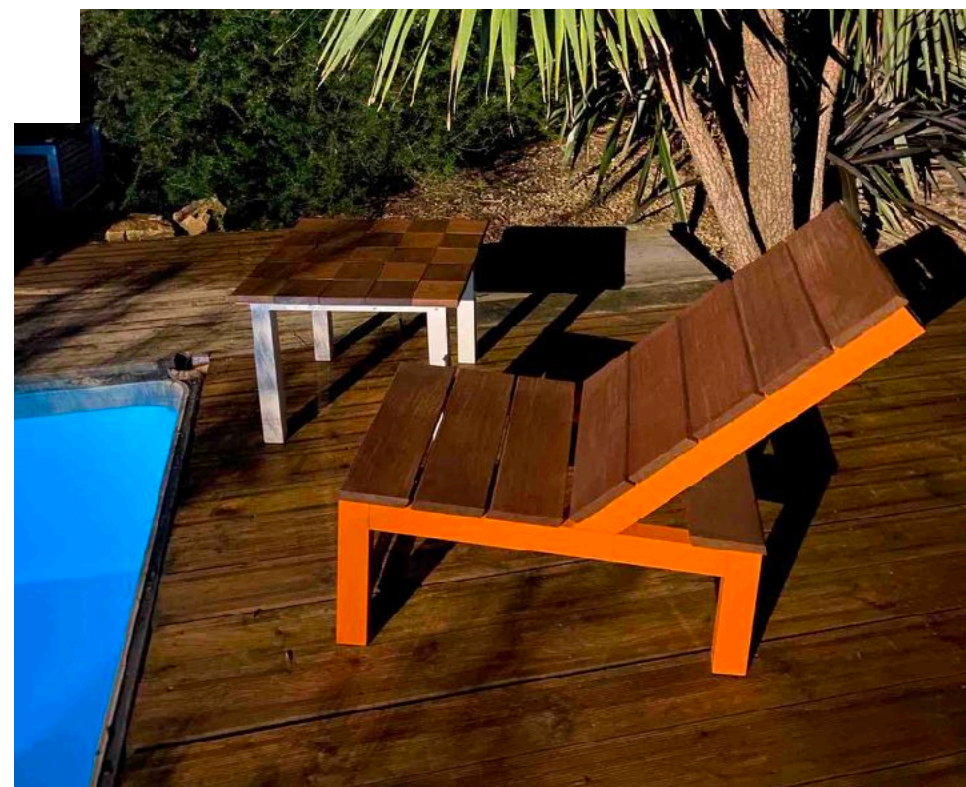

# Les transats et fauteuils

*Cadix*

*Farnient*

*Pyramid*

*Bolonia*

*Santiago*

# *TRANSATS et FAUTEUILS / Cadix*

Modèle CADIX aluminium blanc/noir et ipé . Photographie V.Heitz , côte sauvage Quiberon

# TRANSATS et FAUTEUILS / Cadix

Le modèle CADIX se décline en différentes couleurs d'aluminium, différentes essences de bois, dimensions sur demande . Avec ou sans repose-pied (table basse)