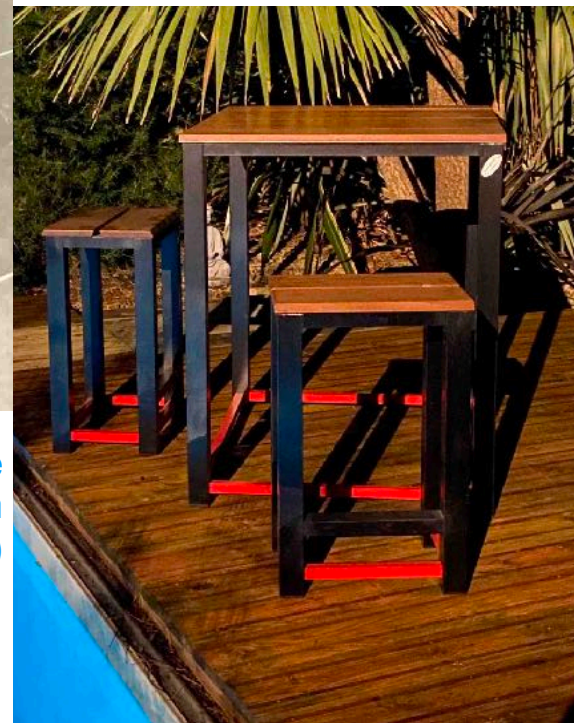

# Les tables

*Mange-debout*

*Tables à plancha*

*Tables basses*

*Tables à manger*

*Tabourets & bancs*

# TABLES / Mange-debout

Aluminium laqué noir et rouge / bois ipé  
Hauteur 90 cm  
Modèle exposé chez De Pierres et d'Eau (Bruz)

Aluminium noir /  
cumaru

Commande pour la véranda d'un  
particulier, aluminium noir et ipé