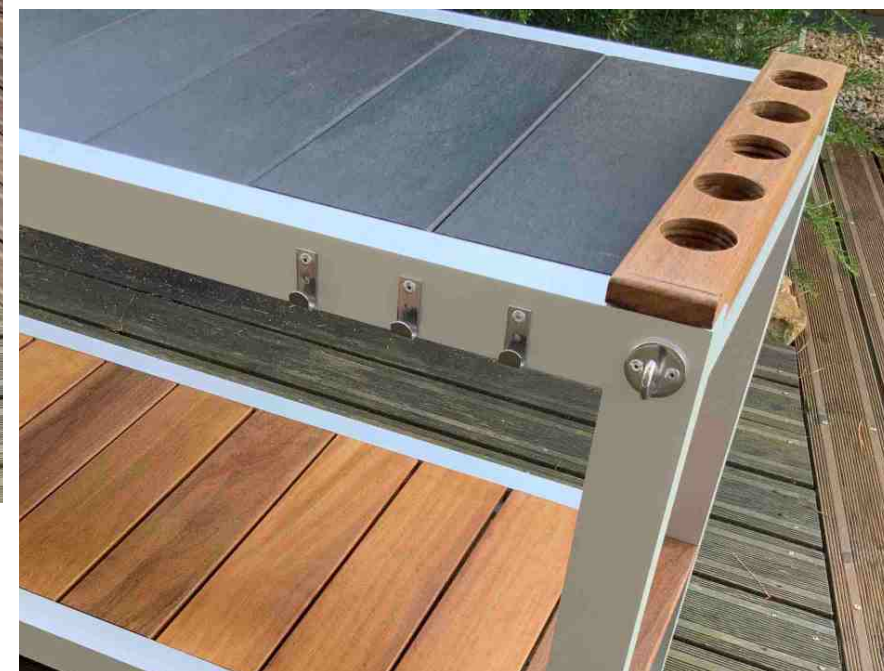

TABLES / tables à plancha

Chariot à plancha en aluminium blanc
Plateau supérieur en ardoise
plateau inférieur en cumaru

Table à plancha XL (1,60) . Plateau supérieur en composite, plateau inférieur en cumaru. Structure en aluminium anodisé . Réalisé pour des particuliers (Royan 17)