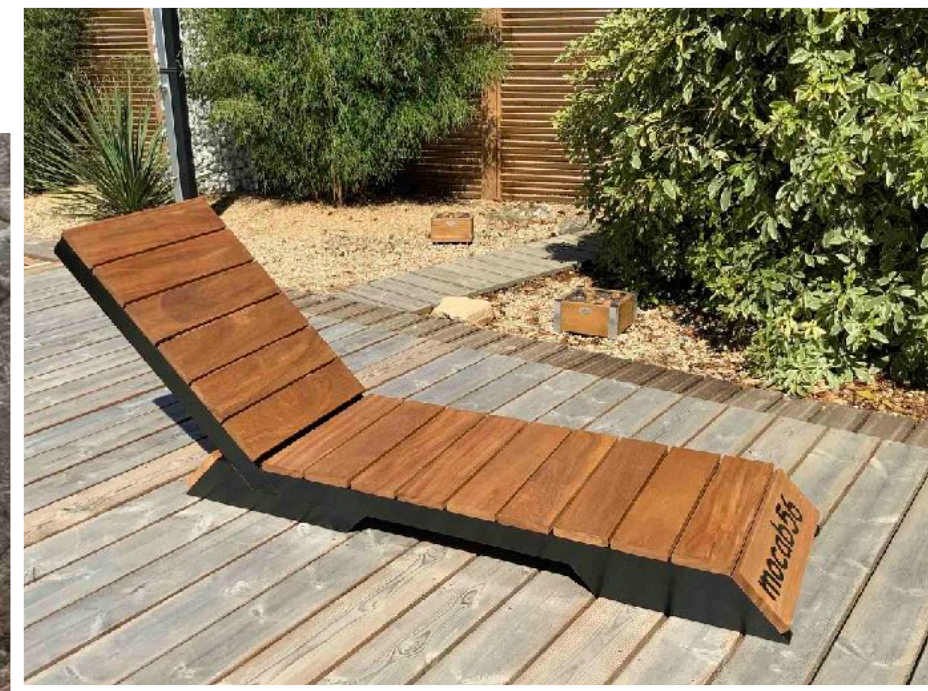

# TRANSATS et FAUTEUILS / Cadix

Le modèle CADIX se décline en différentes couleurs d'aluminium, différentes essences de bois, dimensions sur demande . Avec ou sans repose-pied (table basse)

# TRANSATS et FAUTEUILS / Farnient

Le modèle FARNIENT en aluminium anodisé et pin , avec son dossier démontable, et son repose pied qui peut se transformer en table basse

Plage du MENDU Carnac - Photographe V.Heitz ,

# *TRANSATS et FAUTEUILS / Pyramid*

mocab56

Le modèle PYRAMID , transat ras du sol, ici en aluminium noir et cumaru, dimensions et couleurs au choix