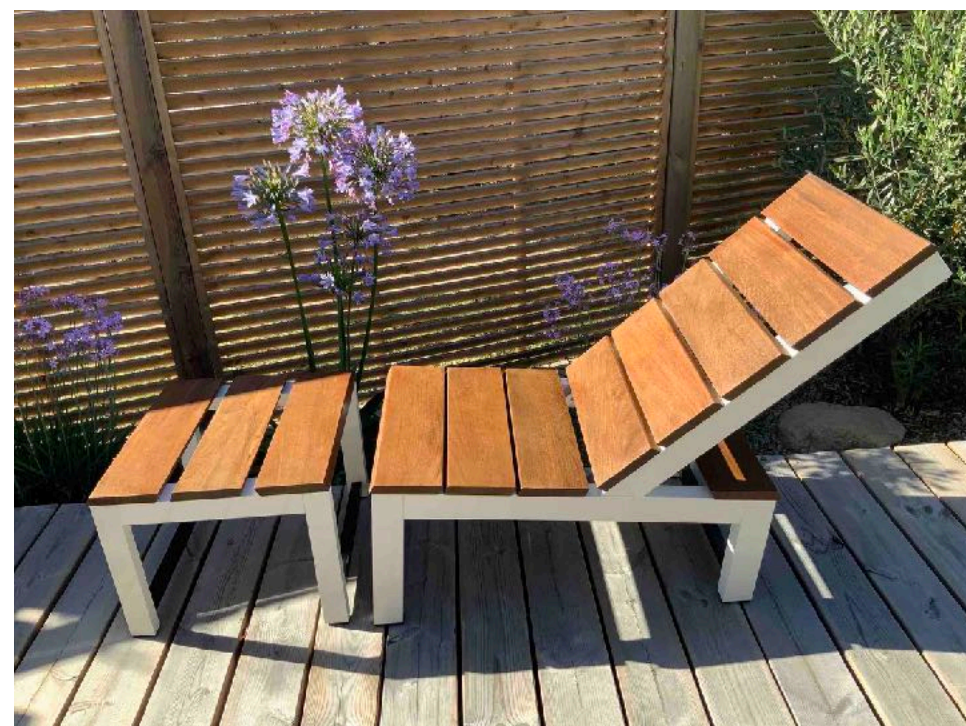

# Les transats et fauteuils

*Cadix*

*Farnient*

*Pyramid*

*Bolonia*

*Santiago*

# TRANSATS et FAUTEUILS / Cadix

Le modèle CADIX se décline en différentes couleurs d'aluminium, différentes essences de bois, dimensions sur demande . Avec ou sans repose-pied (table basse)